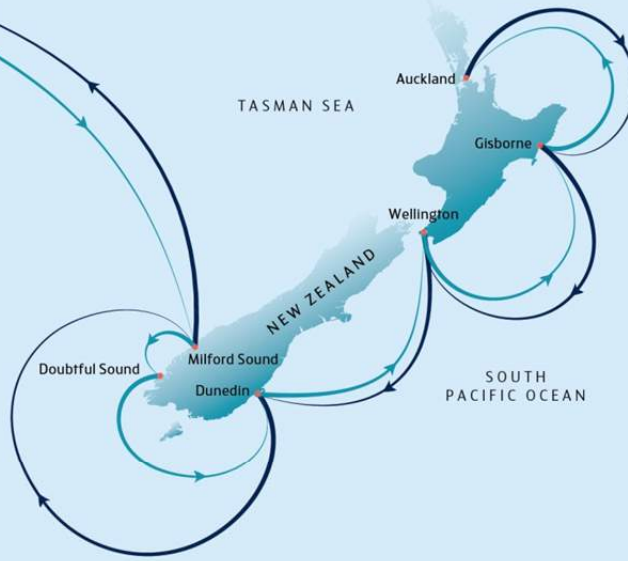

### 7-Night Tasmania Explorer IV

Sydney departure

DAY	DESTINATION	ETA (local)	ETD (local)
Sun	Sydney	-	2100
Mon	Cruising Day	-	-
Tue	Hobart	0800	2100
Wed	Port Arthur	0600	1500
Thu	Burnie	0700	1800
Fri	Melbourne	0800	2200
Sat	Cruising Day	-	-
Sun	Sydney	0600	-

AUSTRALIA

DREAM CRUISES

Sydney

### 7-Night New Zealand Adventure V

Auckland departure

DAY	DESTINATION	ETA (local)	ETD (local)
Sun	Auckland	-	2100
Mon	Bay of Islands	0700	1700
Tue	Cruising Day	-	-
Wed	Milford Sound	0600	0700
	Doubtful Sound	1130	1230
Thu	Dunedin	0630	1430
Fri	Napier	1500	2300
Sat	Gisborne	0600	1700
Sun	Auckland	0900	-

### 7-Night New Zealand Adventure VI

Auckland departure

DAY	DESTINATION	ETA (local)	ETD (local)
Sun	Auckland	-	2100
Mon	Napier	1600	2359
Tue	Cruising Day	-	-
Wed	Milford Sound	0800	0900
	Doubtful Sound	1330	1430
Thu	Dunedin	0630	1430
Fri	Wellington	0830	1630
Sat	Gisborne	0700	1600
Sun	Auckland	0900	-