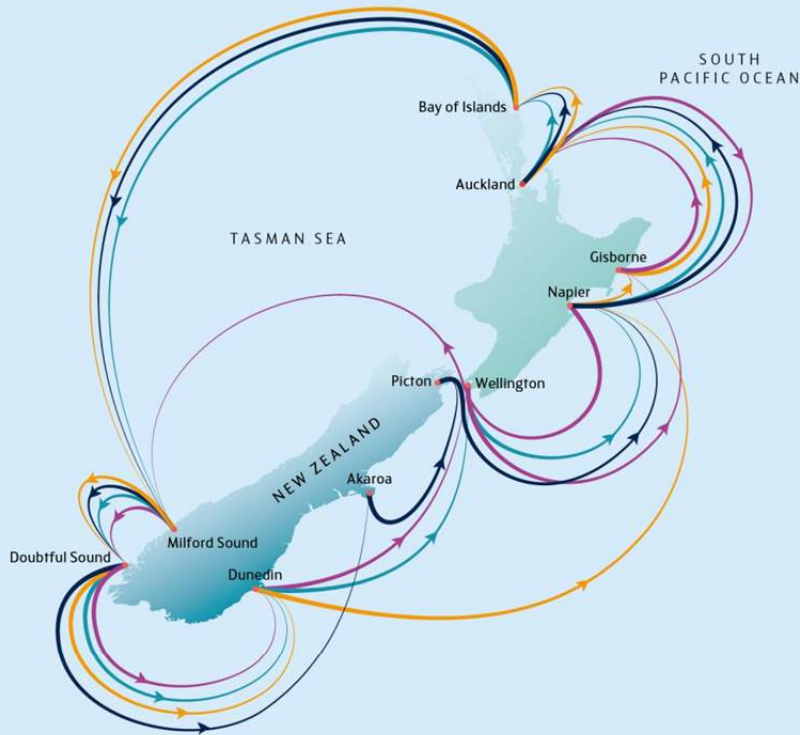

EXPLORER DREAM

15 Dec 2019 – 5 Jan 2020

7-Night New Zealand Adventure III

Auckland departure

DAY	DESTINATION	ETA (local)	ETD (local)
Sun	Auckland	-	2100
Mon	Bay of Islands	0700	1700
Tue	Cruising Day	-	-
Wed	Milford Sound	0600	0700
	Doubtful Sound	1130	1230
Thu	Dunedin	0630	1430
Fri	Wellington	0830	1630
Sat	Napier	0600	1400
Sun	Auckland	0900	-

12 Jan 2020

7-Night New Zealand Adventure IV

Auckland departure

DAY	DESTINATION	ETA (local)	ETD (local)
Sun	Auckland	-	2100
Mon	Bay of Islands	0700	1700
Tue	Cruising Day	-	-
Wed	Milford Sound	0600	0700
	Doubtful Sound	1130	1230
Thu	Akaroa	1000	1800
Fri	Picton	0600	1400
Sat	Napier	0600	1400
Sun	Auckland	0900	-

19 Jan 2020

7-Night New Zealand Adventure V

Auckland departure

DAY	DESTINATION	ETA (local)	ETD (local)
Sun	Auckland	-	2100
Mon	Bay of Islands	0700	1700
Tue	Cruising Day	-	-
Wed	Milford Sound	0600	0700
	Doubtful Sound	1130	1230
Thu	Dunedin	0630	1430
Fri	Napier	1500	2300
Sat	Gisborne	0600	1700
Sun	Auckland	0900	-

26 Jan 2020

7-Night New Zealand Adventure VI

Auckland departure

DAY	DESTINATION	ETA (local)	ETD (local)
Sun	Auckland	-	2100
Mon	Napier	1600	2359
Tue	Cruising Day	-	-
Wed	Milford Sound	0800	0900
	Doubtful Sound	1330	1430
Thu	Dunedin	0630	1430
Fri	Wellington	0830	1630
Sat	Gisborne	0700	1600
Sun	Auckland	0900	-